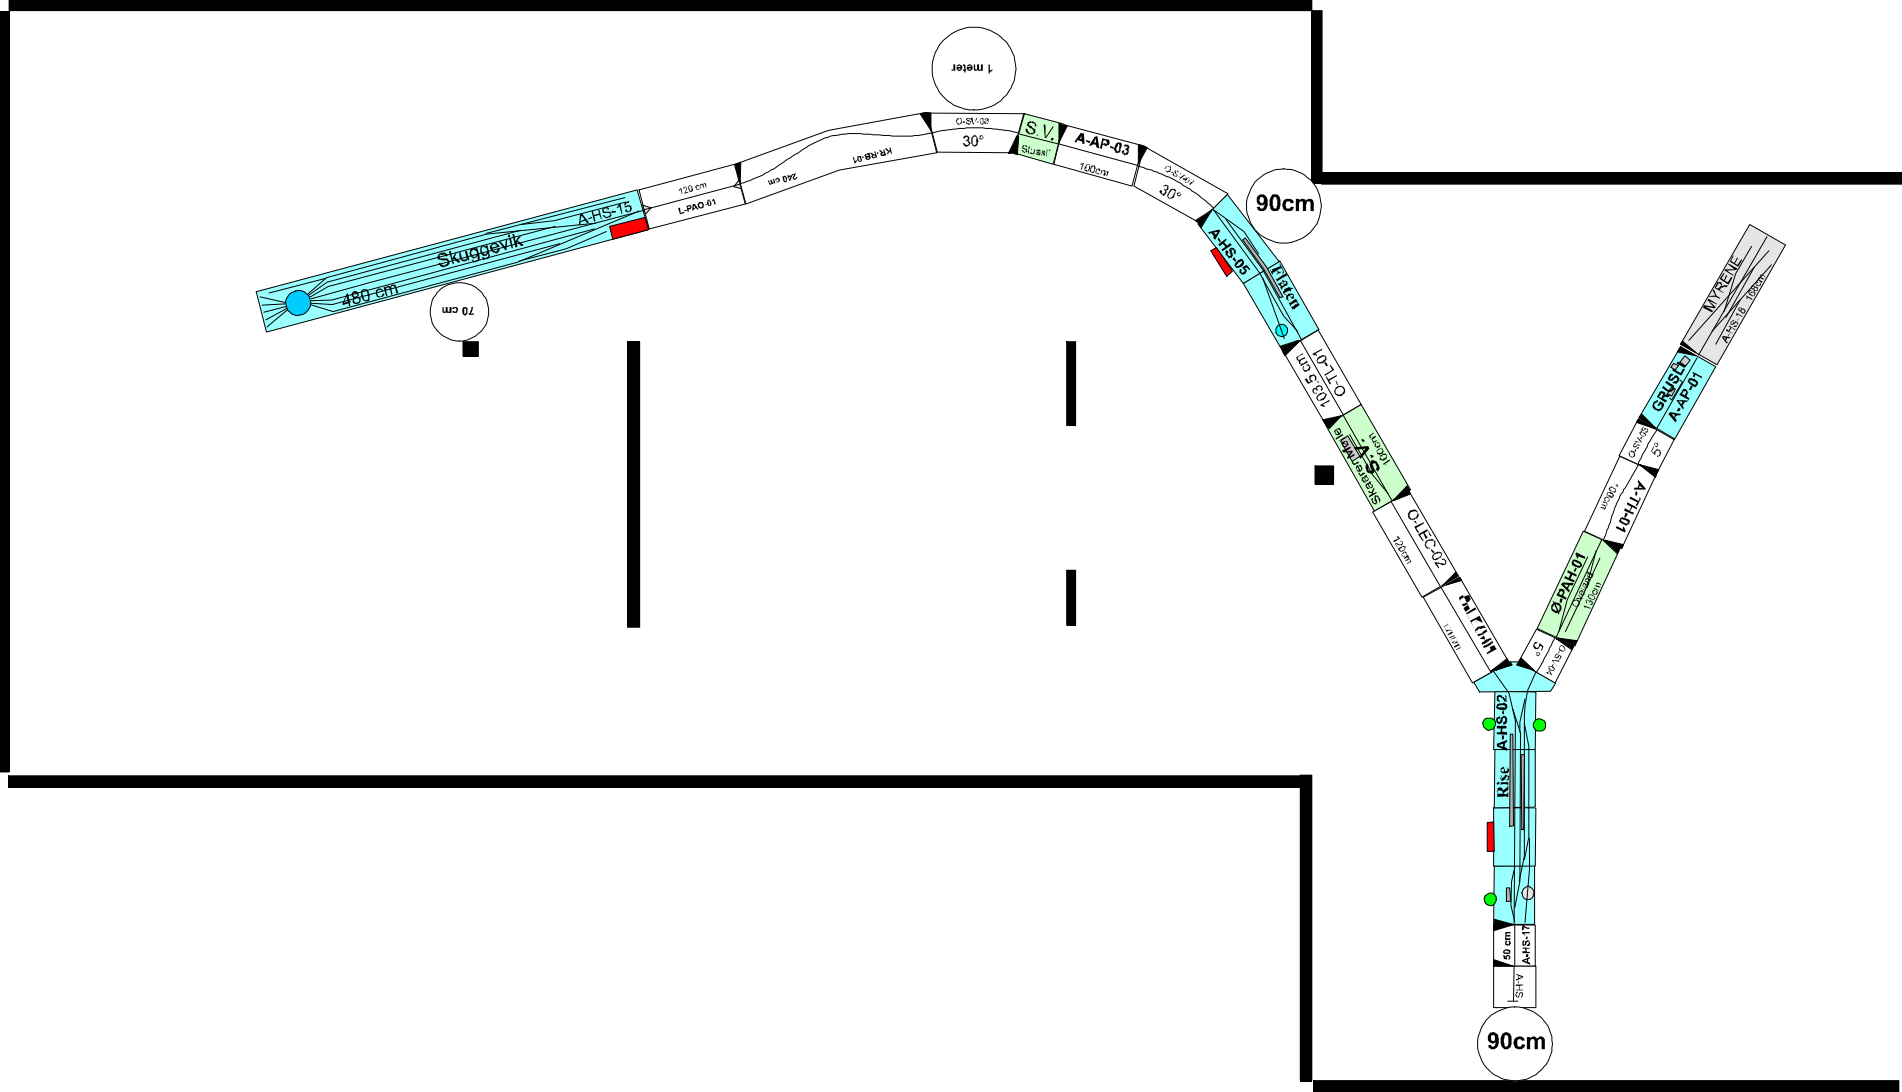

Modulplan for FREMO-presentasjon i OMS 4-5 februar 2006